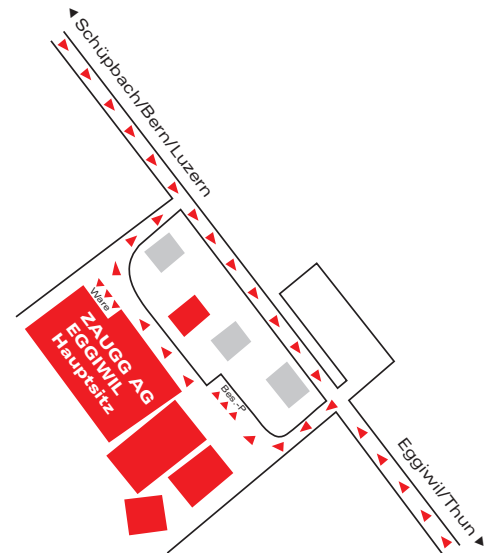

Anfahrtsplan

ZAUGG AG EGGIWIL, Holzmatt, CH-3537 Eggiwil BE
 Telefon +41 (0)34 491 81 11, Telefax +41 (0)34 491 81 71

ZAUGG AG EGGIWIL

Mit dem Auto

- Zürich-Bern-Eggiwil**
- > Autobahn A1 Zürich-Bern
 - > Richtung Thun Interlaken (A6)
 - > Ausfahrt bei Muri/Bern
 - > Richtung Langnau/Luzern
 - > Auf Hauptstrasse Strecke nach Worb – Grosshöchstetten – Bowil – Schüpbach
 - > Rechts abbiegen Richtung Eggiwil
 - > Fahrt Strecke nach Schüpbach – Aeschau – Holzmatt – rechts abbiegen Firma ZAUGG
 - > Eggiwil Dorf (Postplatz 510), ZAUGG (Marketing + Verkauf)

Mit den öffentlichen Verkehrsmitteln

- Genf/Zürich-Bern-Eggiwil**
- > Von Genf/Basel/Zürich per Bahn SBB nach Bern
 - > Von Bern/Luzern per Bahn nach Signau
 - > Von Signau per Bus nach Holzmatt bei Eggiwil, bzw. Eggiwil Dorf

Anfahrt Region

ZAUGG AG EGGIWIL - Hauptsitz
 Holzmatt, CH-3537 Eggiwil
 GPS: 46.885259 / 7.785398

Anfahrt Schweiz