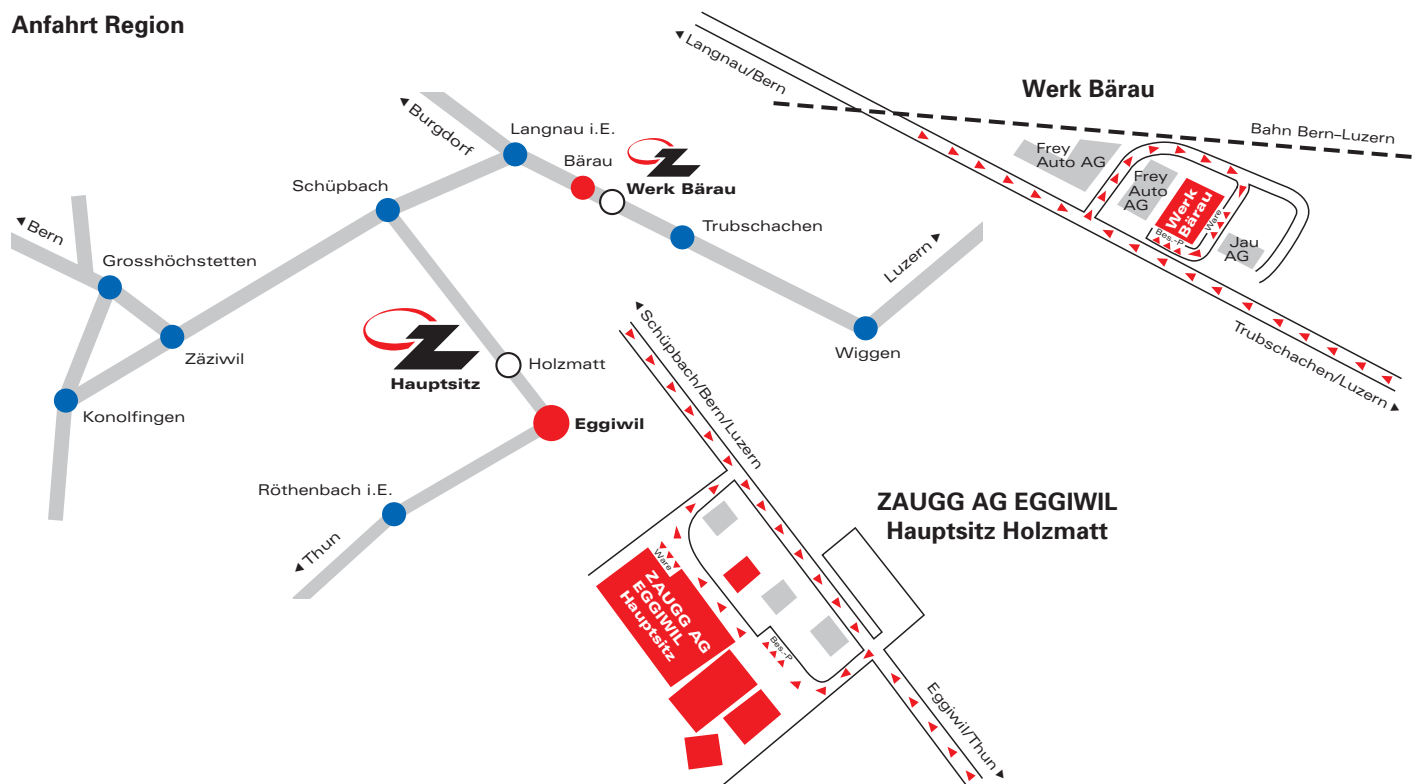

Anfahrtsplan

ZAUGG AG EGGIWIL, Holzmatt, CH-3537 Eggiwil BE
 Telefon +41 (0)34 491 81 11, Telefax +41 (0)34 491 81 71

Mit dem Auto

- Zürich-Bern-Eggiwil**
- > Autobahn A1 Zürich-Bern
 - > Richtung Thun Interlaken (A6)
 - > Ausfahrt bei Muri/Bern Richtung Langnau/Luzern
 - > Auf Hauptstrasse Strecke nach Worb – Grosshöchstetten – Bowil – Schüpbach
 - > Rechts abbiegen Richtung Eggiwil
 - > Fahrt Strecke nach Schüpbach – Aeschau – Holzmatt – rechts abbiegen Firma ZAUGG AG

Mit den öffentlichen Verkehrsmitteln

- Zürich-Bern-Eggiwil**
- > Autobahn A1 Zürich-Bern
 - > Richtung Thun Interlaken (A6)
 - > Ausfahrt bei Muri/Bern Richtung Langnau/Luzern
 - > Auf Hauptstrasse Strecke nach Worb – Grosshöchstetten – Bowil – Schüpbach
 - > Rechts abbiegen Richtung Eggiwil
 - > Fahrt Strecke nach Schüpbach – Aeschau – Holzmatt – rechts abbiegen Firma ZAUGG AG

Anfahrt Region

Anfahrt Schweiz